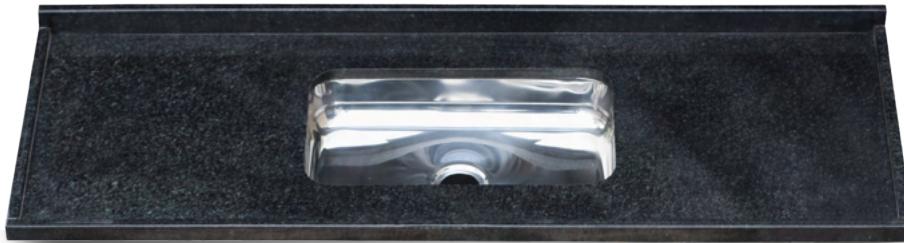

Pia Reto Simples

Frontão
Alt. interna: 5cm
Alt. externa: 7cm

Guarnição
Largura: 2cm
Alt. interna: 1,5cm
Alt. externa: 3,5cm

Cor	100 x 56cm	120 x 56cm	150 x 56cm	160 x 56cm	180 x 56cm	200 x 56cm
Cinza Corumbá	---	5000	5001	---	5002	5003
Ocre Itabira	5122	5004	5005	5237	5006	5007
Verde Ubatuba	5123	5008	5009	5240	5010	5011
Branco Dallas	81040	3030	3031	81041	3032	3033
Santa Cecília	---	5016	5017	---	5018	5019
Preto Indiano	---	5020	5021	---	5022	5023
Branco Fortaleza	---	5076	5077	---	5078	5079
Preto Kasa	5128	5080	5081	5238	5082	5083

Características:

Borda com acabamento em 90°

Tamanho Cuba:

100 x 56cm / Cuba 46 x 30 cm

120 x 56cm / Cuba 46 x 30 cm

150 x 56cm / Cuba 56 x 33,5 cm

180 x 56cm / Cuba 56 x 33,5 cm

200 x 56cm / Cuba 56 x 33,5 cm

*Disponível com Cuba funda de 14 cm e Cuba rasa de 11 cm de profundidade.

Para solicitar Pias com cuba funda acrescentar "-CB" na frente do código, Ex. 5122-CB.