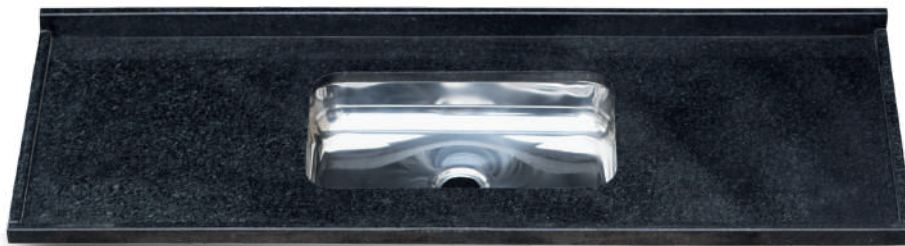

Pia Reto Simples

Frontão
Alt. interna: 5cm
Alt. externa: 7cm

Guarnição
Largura: 2cm
Alt. interna: 1,5cm
Alt. externa: 3,5cm

Cor	100 x 56cm	120 x 56cm	150 x 56cm	160 x 56cm	180 x 56cm	200 x 56cm
Cinza Corumbá	---	5000	5001	---	5002	5003
Ocre Itabira	5122	5004	5005	5237	5006	5007
Verde Ubatuba	5123	5008	5009	5240	5010	5011
Branco Dallas	81040	3030	3031	81041	3032	3033
Santa Cecília	---	5016	5017	---	5018	5019
Preto Indiano	---	5020	5021	---	5022	5023
Branco Fortaleza	---	5076	5077	---	5078	5079
Preto Kasa	5128	5080	5081	5238	5082	5083

Características:

Borda com acabamento refinado em 90°

Tamanho Cuba:

100 x 56cm / Cuba 46 x 30 cm

120 x 56cm / Cuba 46 x 30 cm

150 x 56cm / Cuba 56 x 33,5 cm

180 x 56cm / Cuba 56 x 33,5 cm

200 x 56cm / Cuba 56 x 33,5 cm

*Disponível com Cuba funda de 14 cm e Cuba rasa de 11 cm de profundidade.

Para solicitar Pias com cuba funda acrescentar "-CB" na frente do código, Ex. 5122-CB.